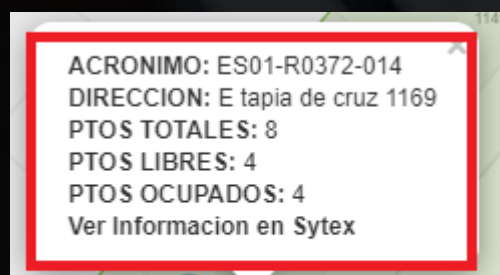

# COBERTURA GPON

GPON: Hace referencia al servicio de Fibra Óptica de Claro, en donde la conexión física desde la Planta Interna hasta el Domicilio del Cliente se produce enteramente por Fibra Óptica.

Para detectar una posible venta debemos corroborar el domicilio del cliente y verificar si tenemos despliegue/cableado de fibra habilitada en la zona.

Buscador

Cobertura ok

- Mapa XYGO
- Google Street
- Google Satelital
- GPON
- GPON\_SATURADA
- GPON\_EDIFICIO
- GPON\_EDIFICIO\_SATURADO
- INTRAMANZANA\_PARA\_ACOMETER
- ZONA\_DESHABILITADA
- ZONA\_NO\_HABILITADA
- DIRECCIONES EXCLUIDAS
- SPLITTER
- SPLITTER\_RED