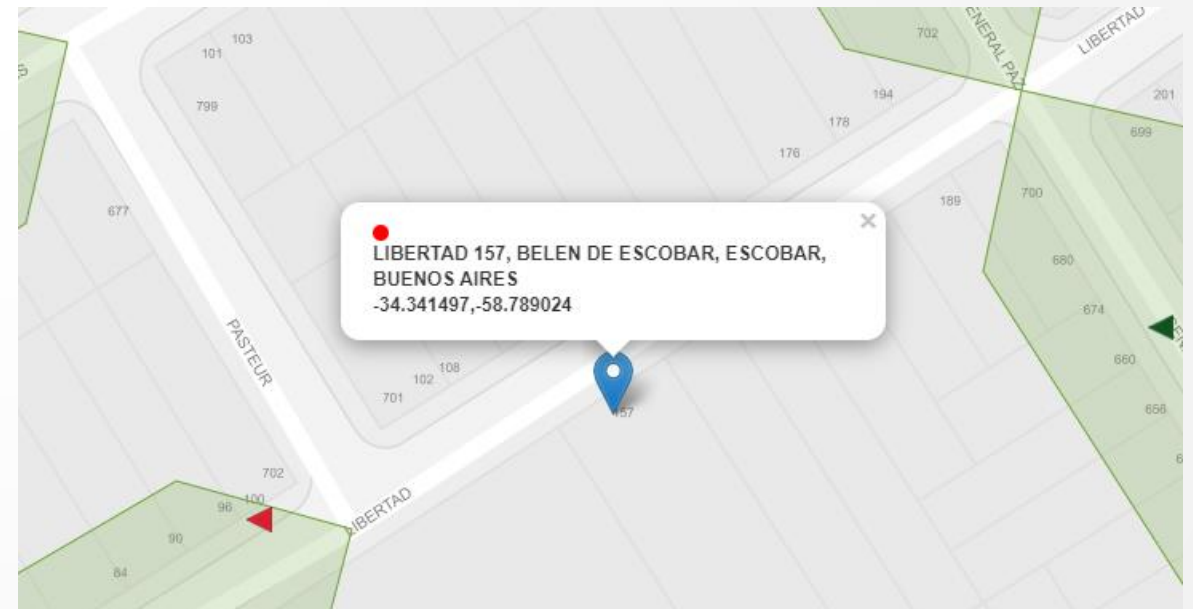

Buscador

Cobertura ok

- Mapa XYGO
- Google Street
- Google Satelital
- GPON
- GPON\_SATURADA
- GPON\_EDIFICIO
- GPON\_EDIFICIO\_SATURADO
- INTRAMANZANA\_PARA\_ACOMETER
- ZONA\_DESHABILITADA
- ZONA\_NO\_HABILITADA
- DIRECCIONES EXCLUIDAS
- SPLITTER
- SPLITTER\_RED

SPLITTER O PUERTOS DISPONIBLES

SIN COBERTURA

ACOMETIDO OK EDIFICIO/GALERIAS

LLEVA ACOMETIDO EDIFICIO +7 DPTOS Y/O +3 PISOS

DEMORA 30 A 60 DIAS

SPLITTER TOTALES OCUPADOS

SOLUCION: SE SOLICITA AMPLIACION DE RED (NUEVO SPLITTER)  
DEMORA DE 30 A 90 DIAS