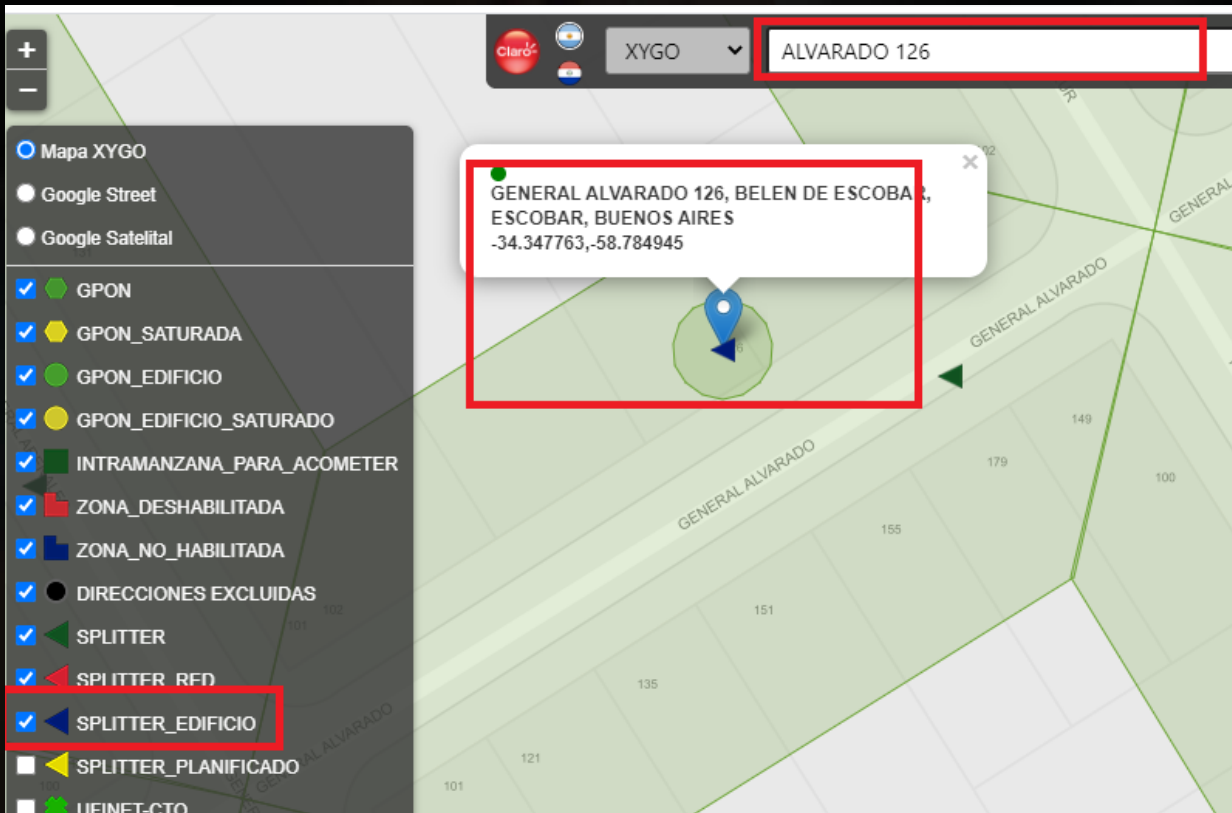

ACOMETIDO OK EDIFICIO/GALERIAS

LLEVA ACOMETIDO EDIFICIO +7 DPTOS Y/O +3 PISOS

DEMORA 30 A 60 DIAS