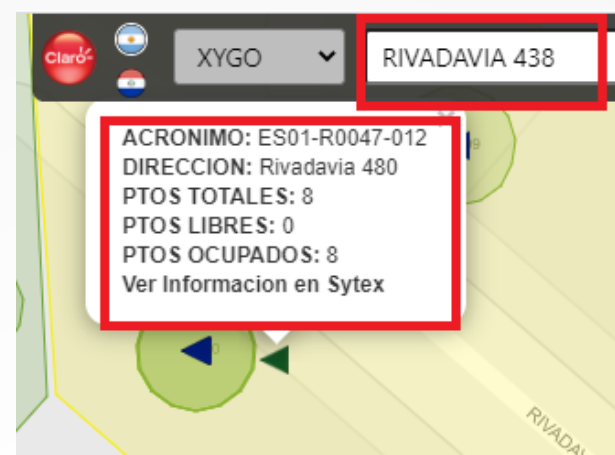

Buscador

Cobertura ok

- Mapa XYGO
- Google Street
- Google Satelital
- GPON
- GPON\_SATURADA
- GPON\_EDIFICIO
- GPON\_EDIFICIO\_SATURADO
- INTRAMANZANA\_PARA\_ACOMETER
- ZONA\_DESHABILITADA
- ZONA\_NO\_HABILITADA
- DIRECCIONES EXCLUIDAS
- SPLITTER
- SPLITTER\_RED

SPLITTER O PUERTOS DISPONIBLES

SIN COBERTURA

ACOMETIDO OK EDIFICIO/GALERIAS

LLEVA ACOMETIDO EDIFICIO +7 DPTOS Y/O +3 PISOS

DEMORA 30 A 60 DIAS

SPLITTER TOTALES OCUPADOS

SOLUCION: SE SOLICITA AMPLIACION DE RED (NUEVO SPLITTER)  
DEMORA DE 30 A 90 DIAS

DESFASAJE

SOLUCION: SE GENERA TK PARA CORRECCION EN MAPA